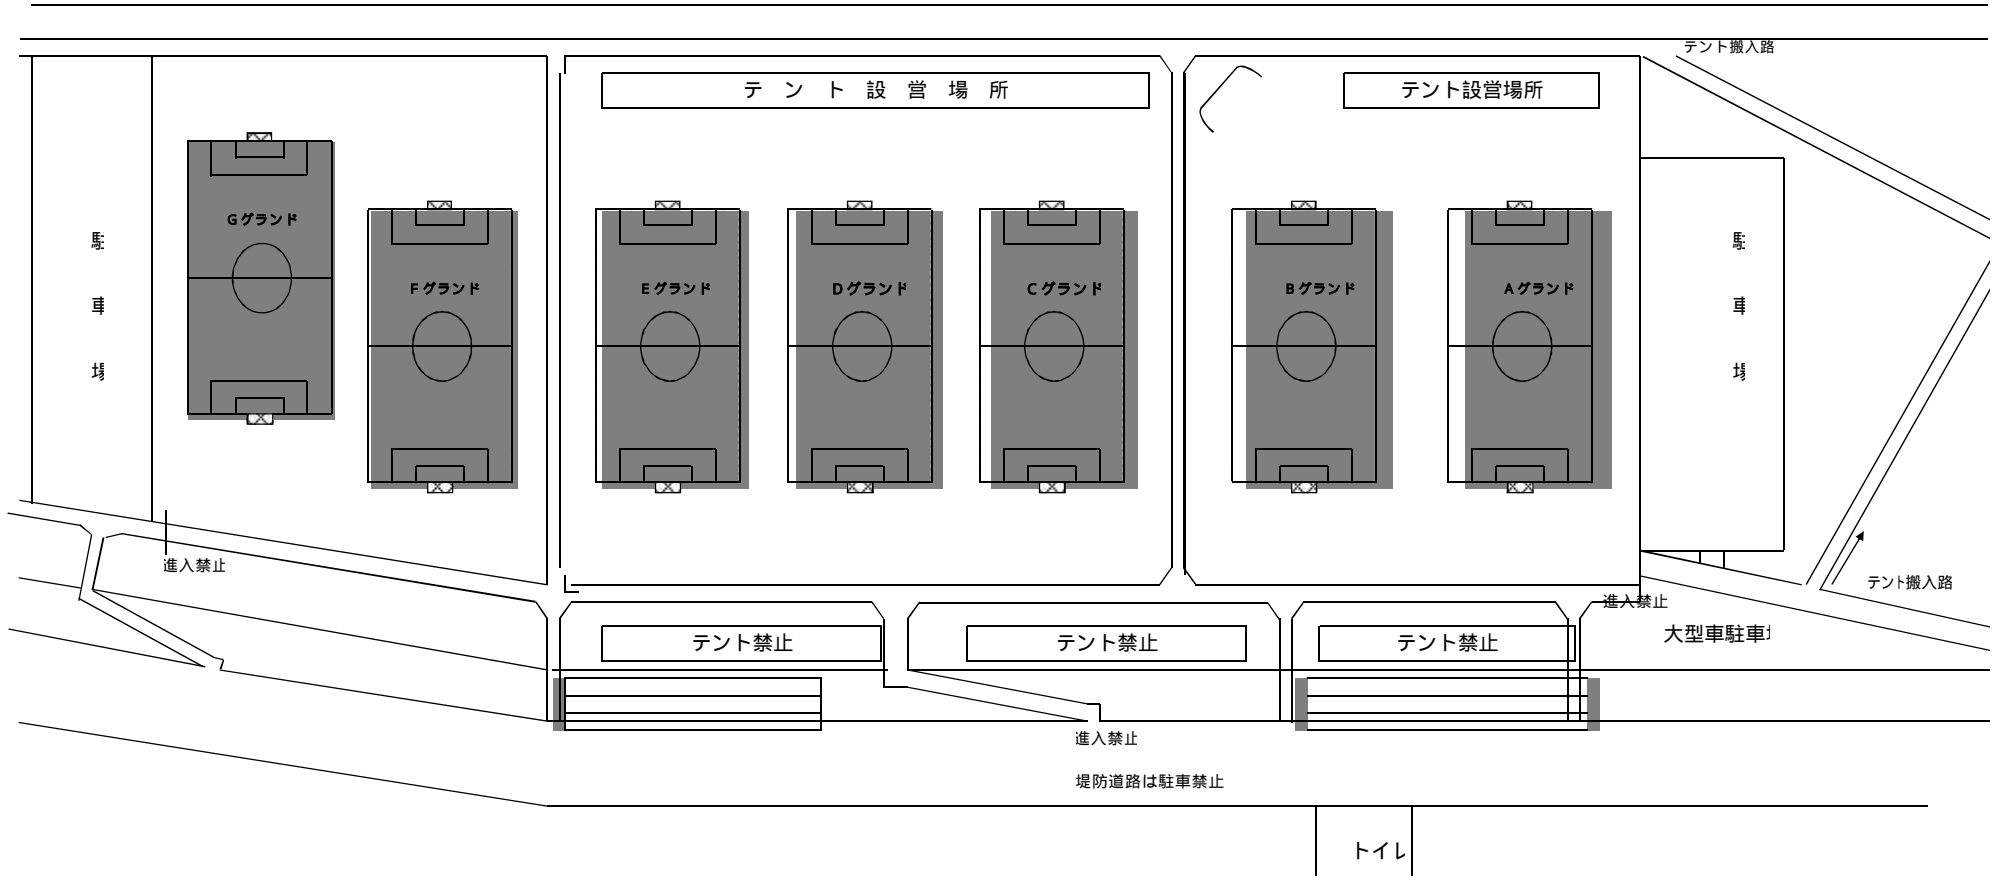

# 会場配置図

← 常願寺川

駐車場以外での駐車は、絶対ご遠慮ください。  
車上荒らしが多発しておりますので、車内に貴重品は置かないように  
テント設営は川側になっておりますので、堤防側には設営しないで下さい。

ピッチ芝保護のため、ハーフタイムの練習は禁止しませ  
使用ピッチは、当日のピッチ状況により変更する場合があります  
保護者は、チームベンチの反対サイドで応援してくだ