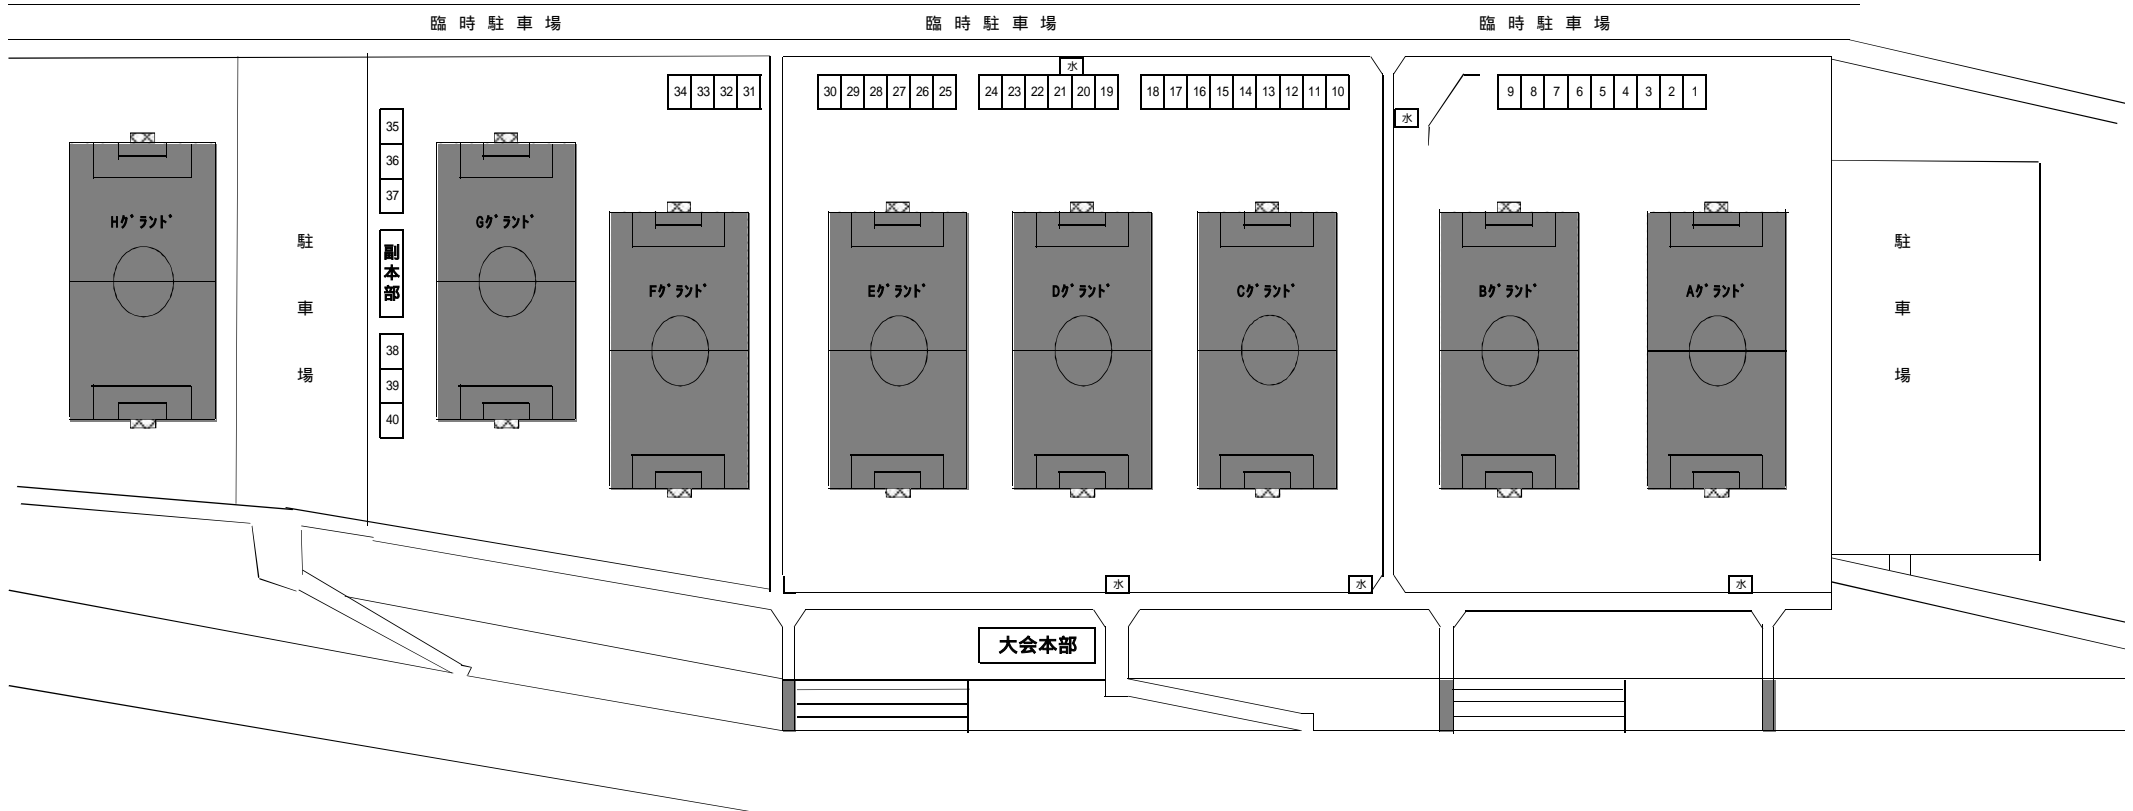

会場配置図

← 常願寺川

駐車場以外での駐車は、ご遠慮ください。

選手達はルールを守って競技しています。指導者・保護者もルールを守りましょう。

トイレ

大型車駐車場

テント番号

- | | | | | | | | | | |
|-----------|-----------|----------|----------|-----------|----------|----------|---------|-----------|----------|
| 1 福井市トレセン | 5 富山南部 | 9 BROOKS | # 上尾朝日 | # 高岡南部 | # 坂井トレセン | # 北信北 | # 高岡北部 | # 岐阜地区 | # 新座片山 |
| 2 スクエア富山 | 6 アバンツァーレ | # 柏イーグルス | # 滑川中新川 | # FCこもの | # 名古屋FC | # 富山西部 | # 浜松蒲 | # ヴィヴィオ船橋 | # 湖西トレセン |
| 3 ガンバ大阪 | 7 奈良市トレセン | # 魚津 | # NFC国府 | # カワイ体育教室 | # 砺波 | # ハリマオ | # EXE90 | # 金沢南 | # 黒部下新川 |
| 4 松本トレセン | 8 富山中部 | # 新潟中地区 | # 東海スポーツ | # 富山北部 | # 高槻ウインズ | # 南毛トレセン | # 上郷負 | # 射水 | # 廿日市FC |