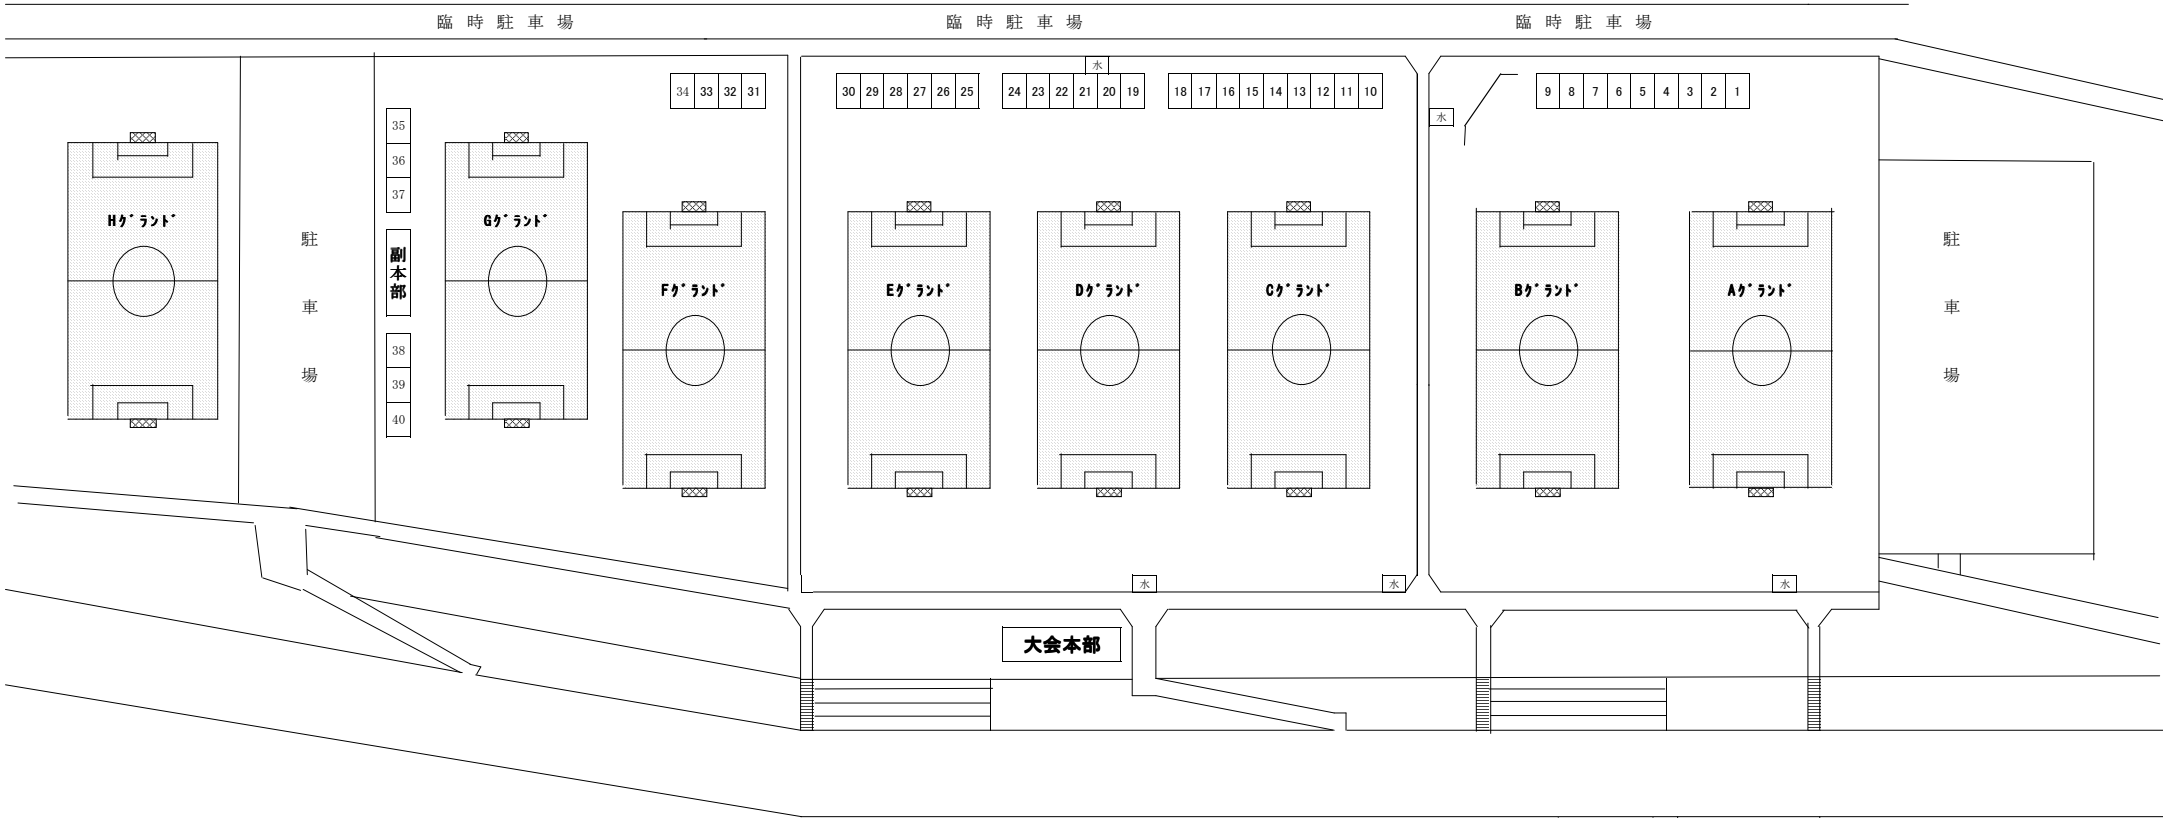

会場配置図

← 常願寺川

駐車場以外での駐車は、ご遠慮ください。

選手達はルールを守って競技しています。指導者・保護者もルールを守りましょう。

トイレ
大型車駐車場

テント番号

- | | | | | | | | | | |
|--------------|-----------|-------------|--------------|-----------|--------------|--------------|------------|-----------|--------------|
| 1 奈良市トレセン | 5 砺波 | 9 北信北 | 13 高槻 WinsFC | 17 高岡南部 | 21 ヴィバファイオ船橋 | 25 松本トレセン | 29 富山南部 | 33 富山中部 | 37 岐阜地区トレセン |
| 2 JKキッズなめりかわ | 6 FCこもの | 10 京都養徳 SC | 14 上婦負 | 18 NFC 国府 | 22 柏レイソル | 26 高岡北部 | 30 ガンバ大阪門真 | 34 坂井トレセン | 38 ウェストキッカーズ |
| 3 南毛トレセン | 7 アバンツァーレ | 11 富山北部 | 15 新潟ドリブル突破塾 | 19 湖西トレセン | 23 射水 | 27 E X E 9 0 | 31 カワイ体育教室 | 35 金沢南 | 39 富山西部 |
| 4 浜松蒲 | 8 魚津 | 12 サイタマジュニア | 16 FCトッカーノ | 20 黒部下新川 | 24 東海スポーツ | 28 名古屋 FC | 32 西京権 JSC | 36 滑川中新川 | 40 野畑 J S C |