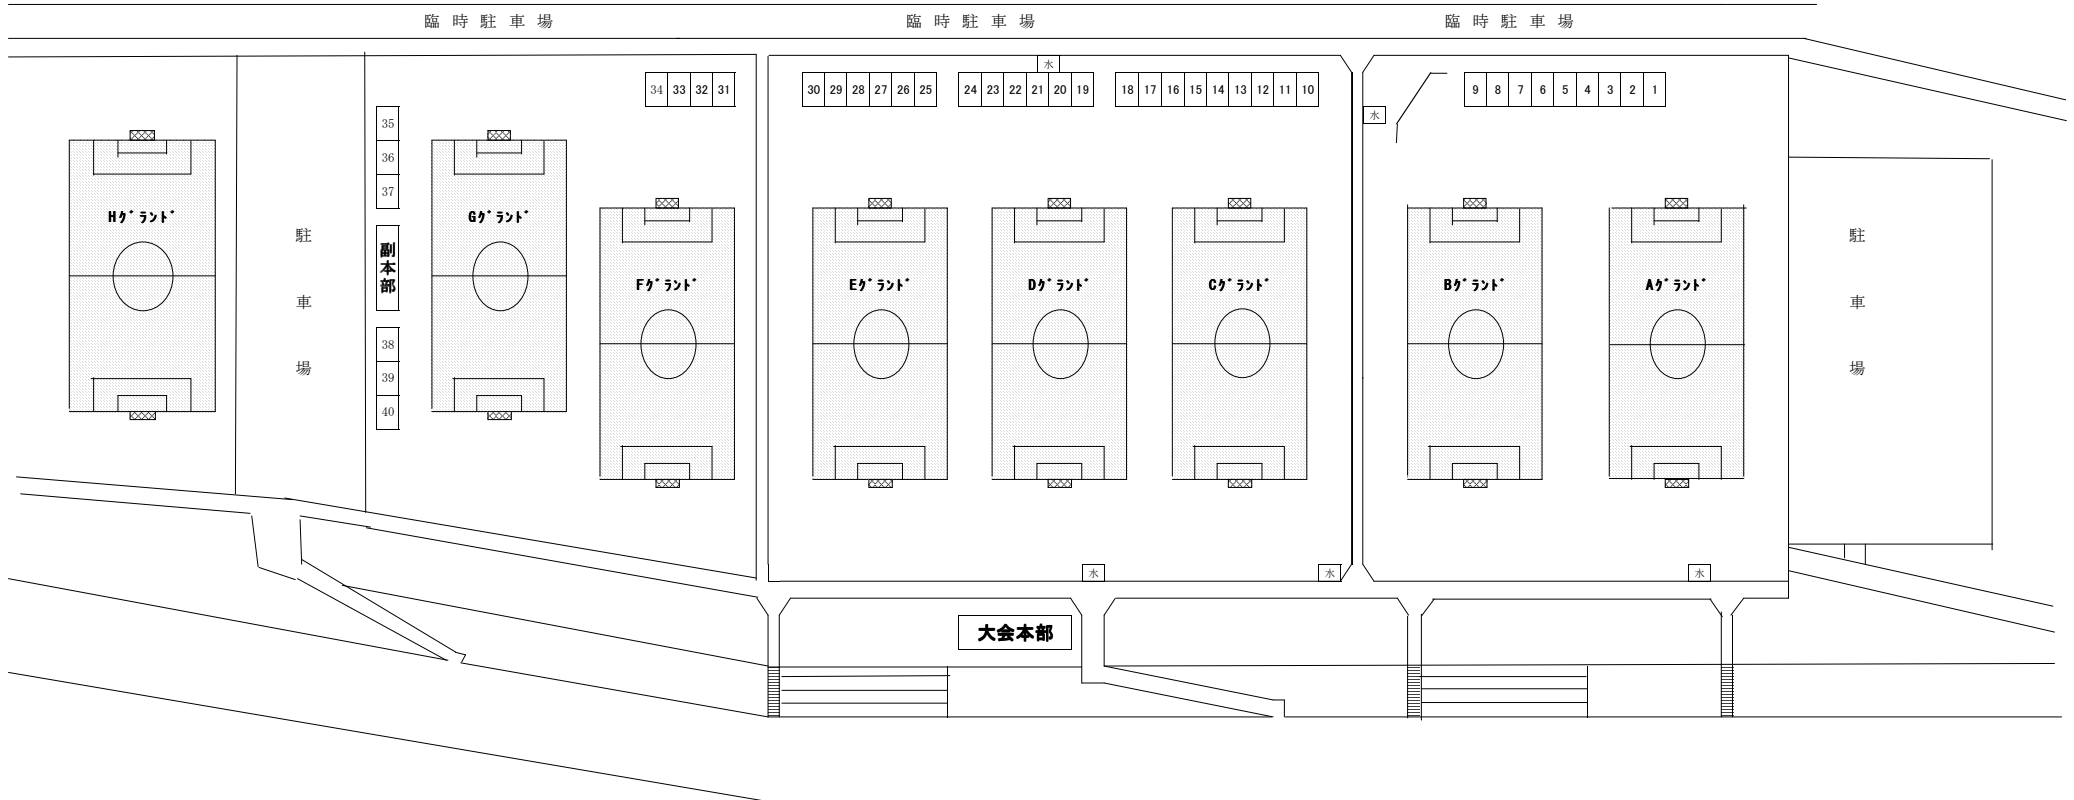

会場配置図

← 常願寺川

駐車場以外での駐車は、ご遠慮ください。

選手達はルールを守って競技しています。指導者・保護者もルールを守りましょう。

トイレ

大型車駐車場

テント番号

- | | | | | | | | | | |
|-------------|-----------|--------------|------------------|------------|--------------|-------------|---------------|------------|--------------|
| 1 北 信 北 | 5 高 岡 北 部 | 9 カワイ体育教室 | 13 京 都 養 徳 SC | 17 射 水 | 21 さいたまジュニア | 25 名 古 屋 FC | 29 砺 波 | 33 富 山 南 部 | 37 ガンバ大阪門真 |
| 2 水 橋 FC | 6 松本トレセン | 10 西 京 極 JSC | 14 滑 川 中 新 川 | 18 FCトッカーノ | 22 柏 レ イ ソ ル | 26 高 岡 南 部 | 30 新潟ドリブル突破塾 | 34 坂井トレセン | 38 金沢西地区トレセン |
| 3 南毛トレセン | 7 野 畑 JSC | 11 黒 部 下 新 川 | 15 NPC 国 府 | 19 湖西トレセン | 23 上 婦 負 | 27 高槻ウインズ | 31 東 淀 川 FC | 35 東海スポーツ | 39 富 山 西 部 |
| 4 アバンツアーレ東北 | 8 魚 津 | 12 浜 松 蒲 | 16 奈 良 市 ト レ セ ン | 20 富 山 北 部 | 24 ウエストキッカーズ | 28 ヴィヴァイオ船橋 | 32 岐 阜 地 区 TC | 36 富 山 中 部 | 40 FC こ も の |