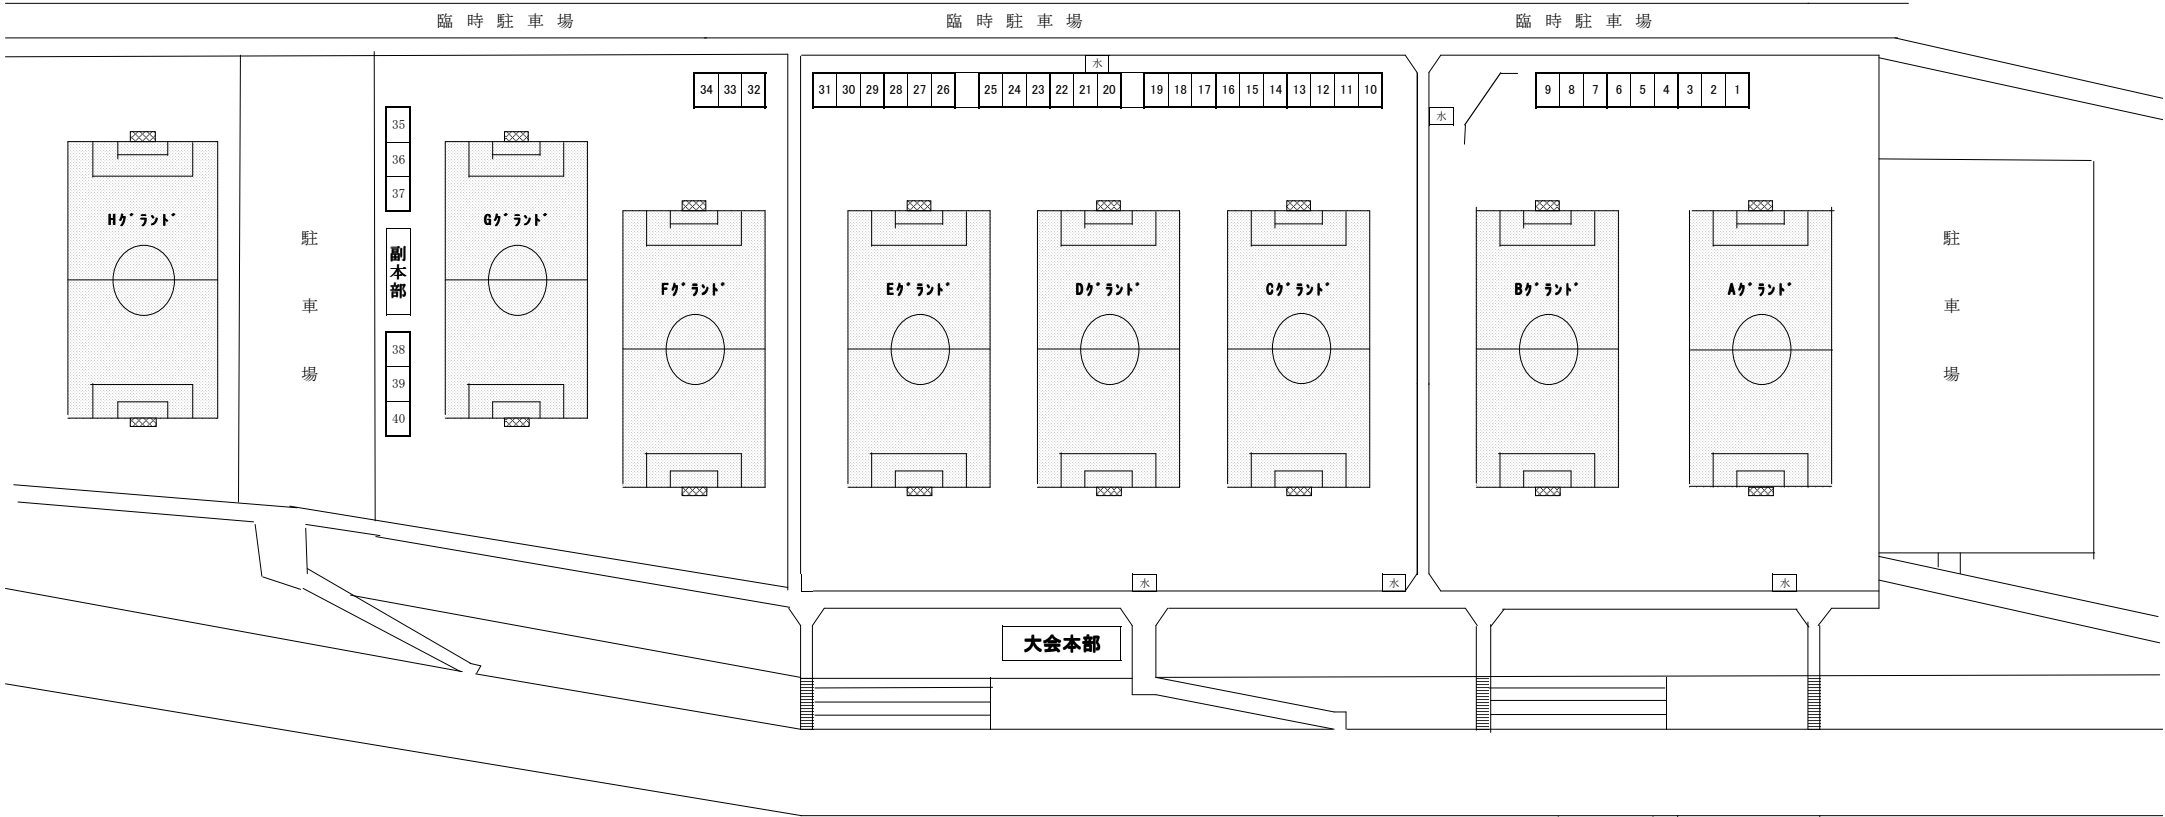

会場配置図

← 常願寺川

駐車場以外での駐車は、ご遠慮ください。

選手達はルールを守って競技しています。指導者・保護者もルールを守りましょう。

トイレ

大型車駐車場

テント番号

- | | | | | | | | | | |
|----------|--------------|-------------|-------------|---------------------------------------|----------------|-------------|--------------|-----------|------------|
| 1 柏レイソル | 5 魚津 | 9 パンレオール岡部 | 13 湖西トレセン | 17 南毛トレセン | 21 富山北部 | 25 坂井トレセン | 29 松本トレセン | 33 富山南部 | 37 奈良市トレセン |
| 2 スクエア富山 | 6 北信北 | 10 西京権 JSC | 14 ヴィヴァイオ船橋 | 18 高岡北部 | 22 FC こもの | 26 東淀川 FC | 30 黒部下新川 | 34 京都美徳 | 38 野畑 JSC |
| 3 浜松蒲 | 7 ガンバ大阪 真 | 11 上 婦 負 | 15 滑川中新川 | 19 アバンツァー 北東地区 レ 金沢西 ト レ セ ン | 23 カワイ体育教 室 | 27 富山中部 | 31 高槻ウインズ | 35 東海スポーツ | 39 砺波 |
| 4 名古屋 FC | 8 射 水 | 12 岐阜地区トレセン | 16 AC アスロン | 20 | 24 富山西部 | 28 サイトマジュニア | 32 ウェストキッカーズ | 36 高岡南部 | 40 NFC 国府 |