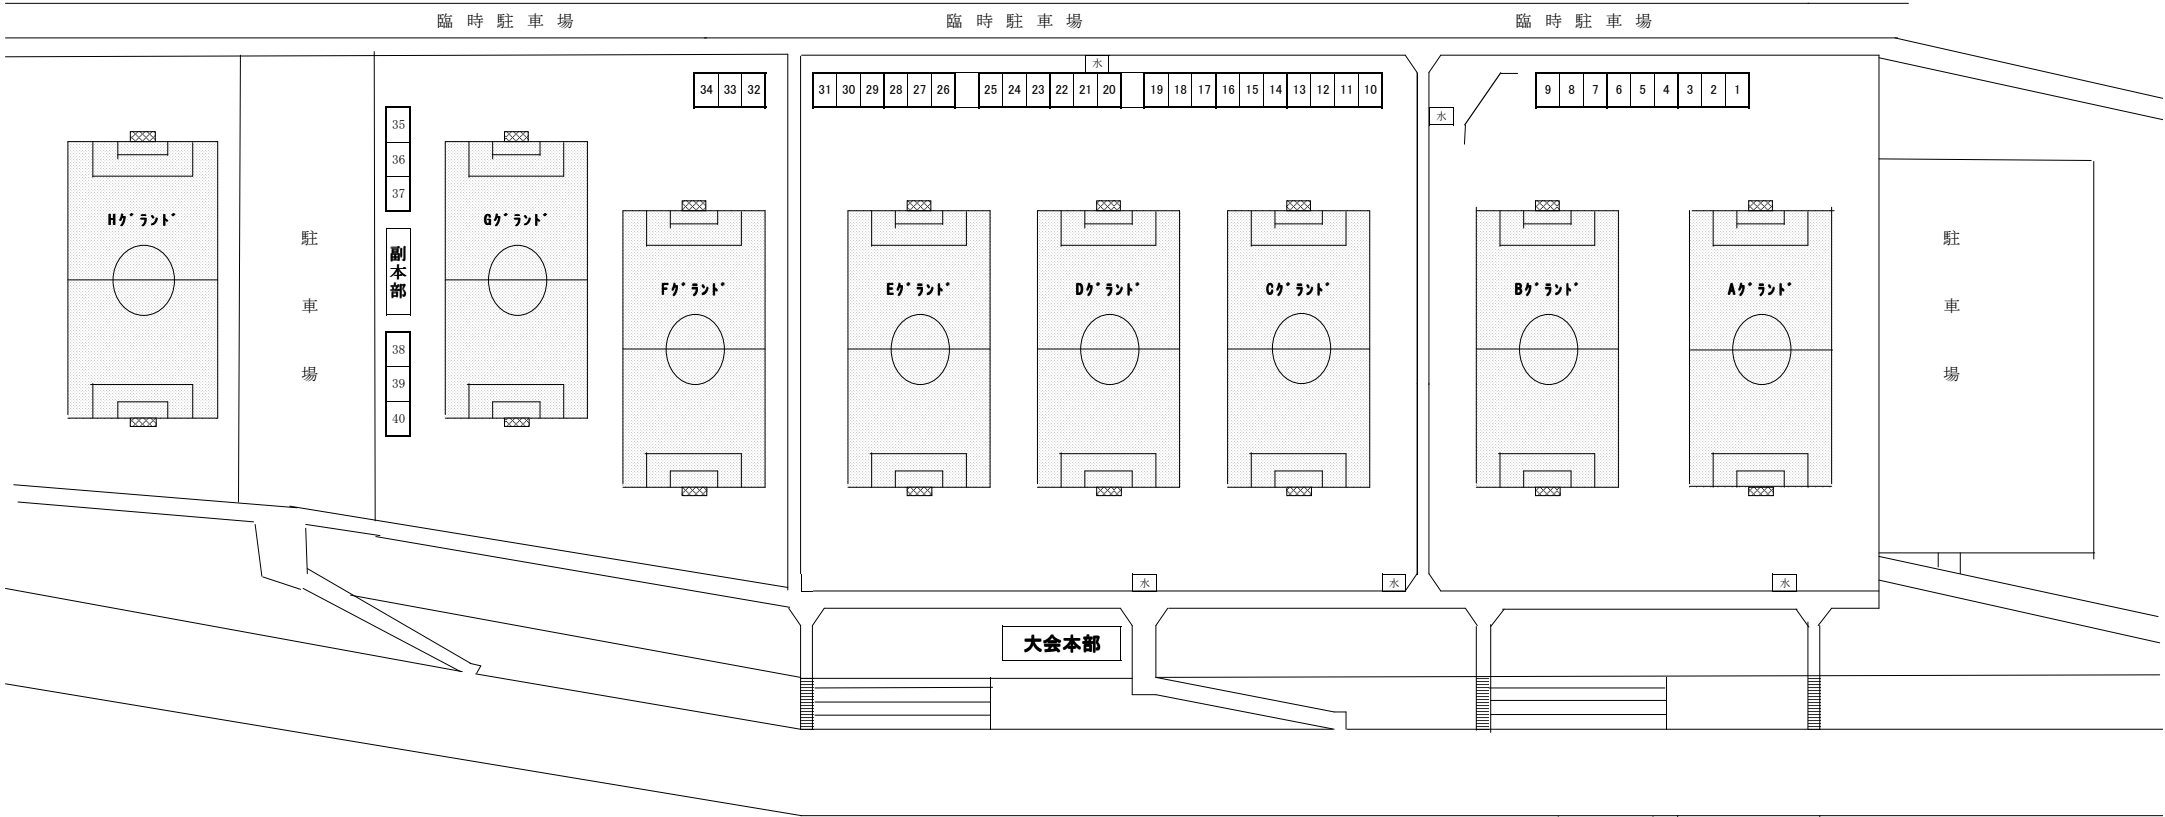

会場配置図

← 常願寺川

駐車場以外での駐車は、ご遠慮ください。

選手達はルールを守って競技しています。指導者・保護者もルールを守りましょう。

トイレ

大型車駐車場

テント番号

- | | | | | | | | | | |
|----------|----------|-------------|-------------|---------------|------------|-------------|--------------|-----------|------------|
| 1 柏レイソル | 5 魚津 | 9 パンレオール岡部 | 13 湖西トレセン | 17 南毛トレセン | 21 富山北部 | 25 坂井トレセン | 29 松本トレセン | 33 富山南部 | 37 奈良市トレセン |
| 2 スクエア富山 | 6 北信北 | 10 西京権 JSC | 14 ヴィヴァイオ船橋 | 18 高岡北部 | 22 FC こもの | 26 東淀川 FC | 30 黒部下新川 | 34 京都美徳 | 38 野畑 JSC |
| 3 浜松蒲 | 7 ガンバ大阪真 | 11 上 婦 負 | 15 滑川中新川 | 19 アバンツァー北地区レ | 23 カワイ体育教室 | 27 富山中部 | 31 高槻ウインズ | 35 東海スポーツ | 39 砺波 |
| 4 名古屋 FC | 8 射水 | 12 岐阜地区トレセン | 16 AC アスロン | 20 金沢西地区トレ | 24 富山西部 | 28 サイトマジュニア | 32 ウェストキッカーズ | 36 高岡南部 | 40 NFC 国府 |