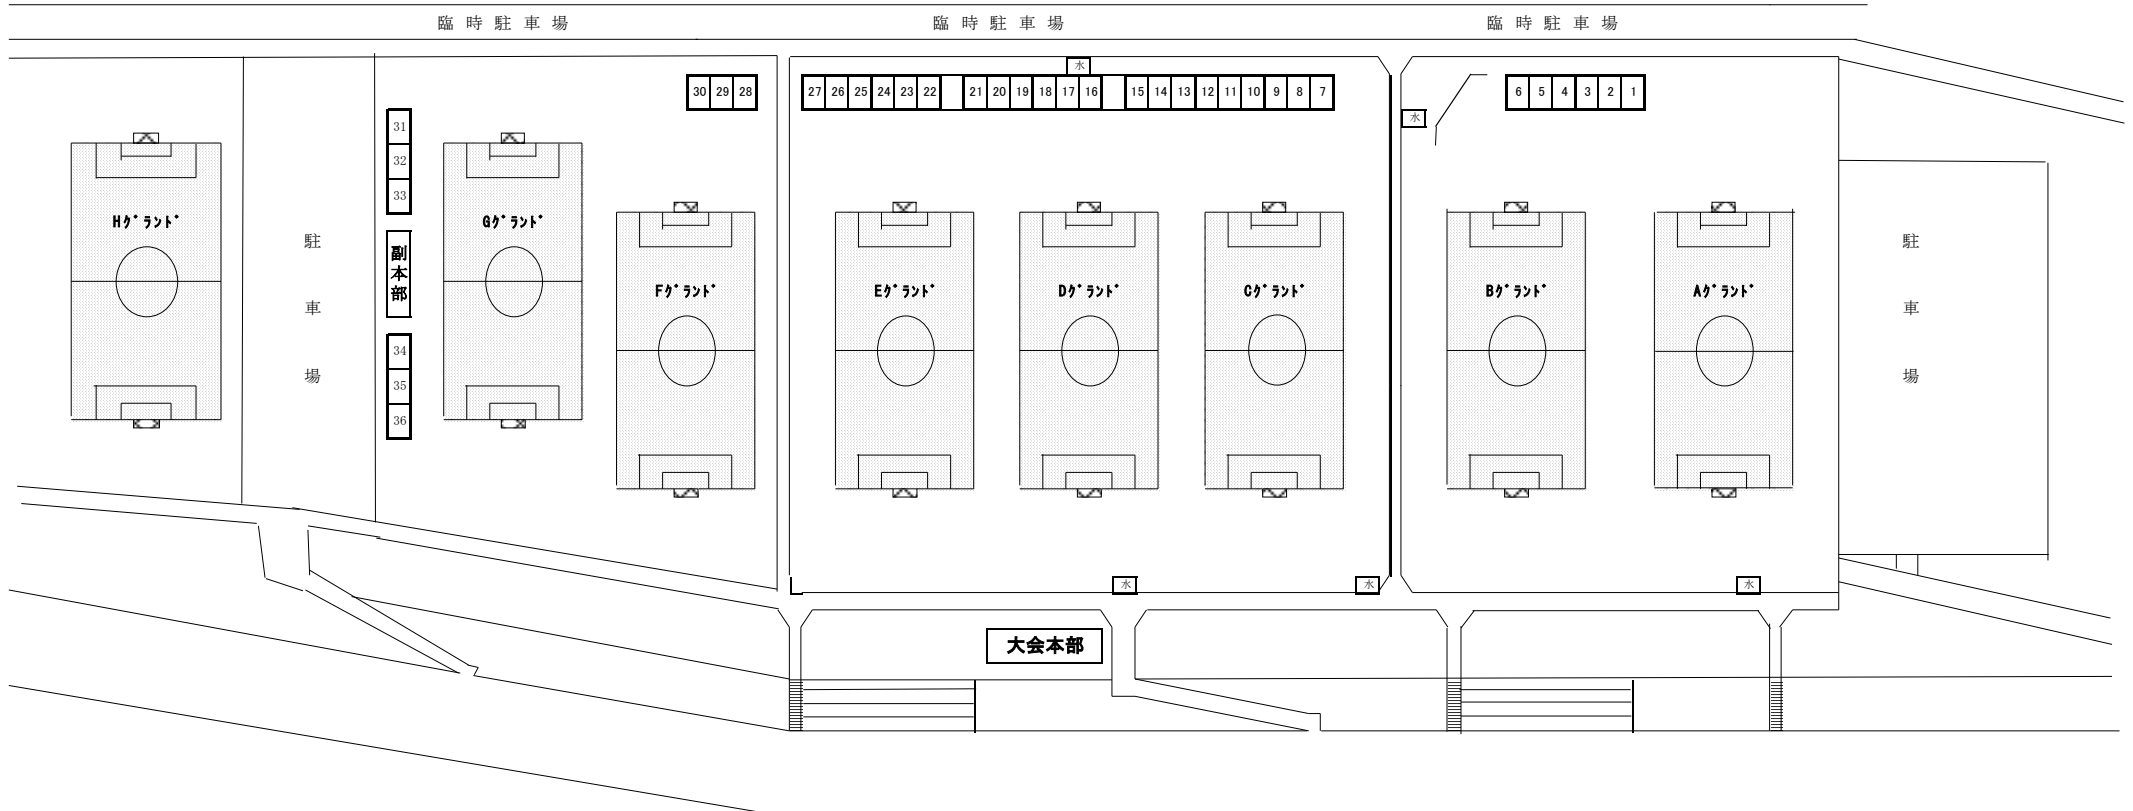

会場配置図

← 常願寺川

駐車場以外での駐車は、ご遠慮ください。

選手達はルールを守って競技しています。指導者・保護者もルールを守りましょう。

トイレ

大型車駐車場

テント番号

1 ガンバ大阪門真	5 黒部下新川	9 E.C. レヴァンテ	13 金沢南	17 滑川中新川	21 坂井トレセン	25 湖西トレセン	29 富山南部	33 サイタマジュニア
2 射水	6 北信北トレセン	10 南毛トレセン	14 高岡南部	18 ティヘンズFC	22 高槻ウインズ	26 砺波	30 京都市左京フレンズ	34 木曾FC
3 東海スポーツ	7 奈良市トレセン	11 上埴負	15 上越トレセン	19 カワイ体育教室	23 魚津	27 東淀川FC	31 FCこもの	35 富山西部
4 ヴィヴァイオ船橋	8 富山中部	12 アバンツァーレ仙台	16 浜松藩	20 富山北部	24 岐阜地区トレセン	28 ウエストキッカーズ	32 高岡北部	36 ACアスロン