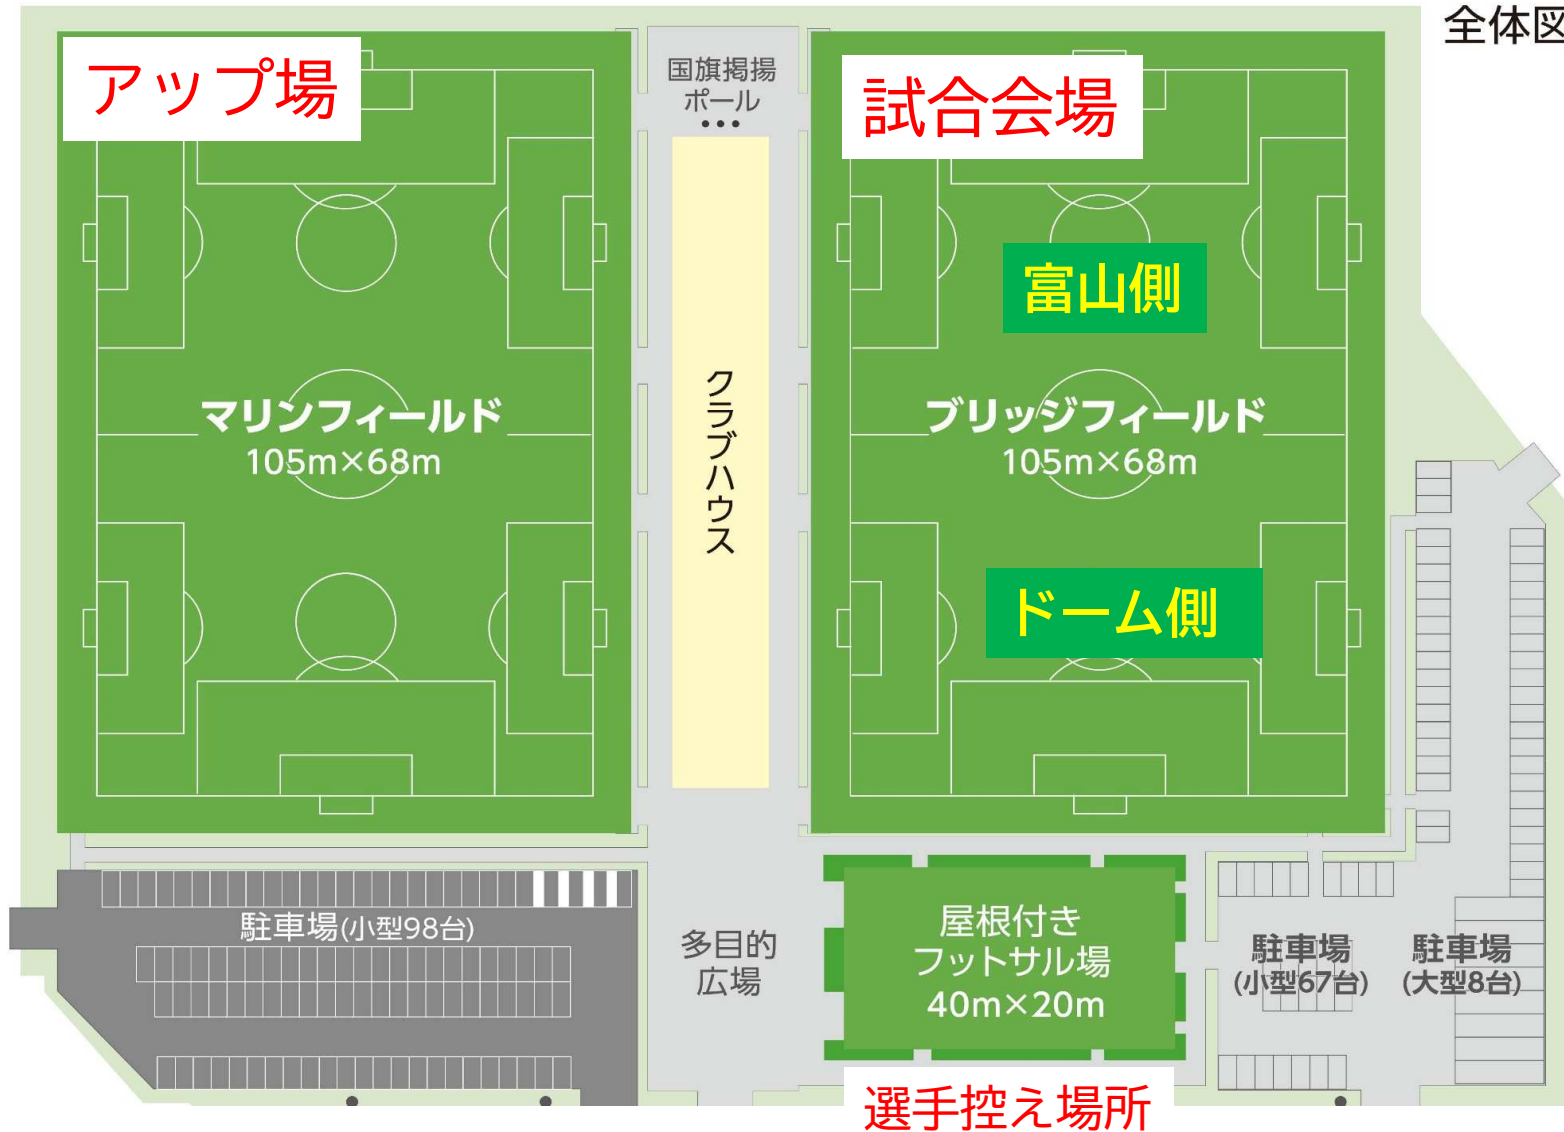

全体図

※選手控え場所は屋根付きフットサル場を使用すること。ロッカールームはコロナ感染拡大防止のため使用禁止とします。